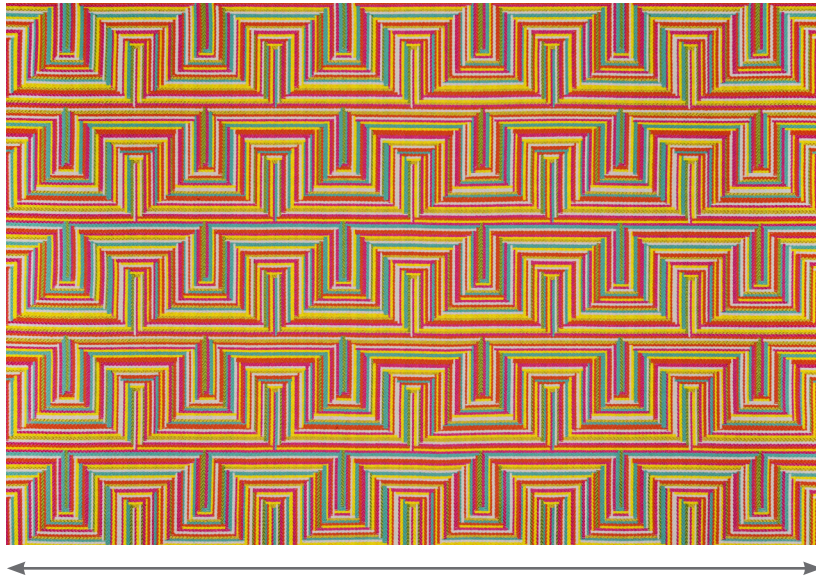

# 83058 - PALAWAN

COL. 190

Lisières - Selvedges

Nb. de coloris - Nb. of colors :	5
Laize - Width :	140 cm (55")
Poids - Weight :	725 g/ml
Composition :	100% PP
Raccord vertical - Vertical repeat :	29 cm (11,42")
Raccord horizontal - Horizontal repeat :	35 cm (13,78")
Martindale :	30 000

Propriétés - Properties :

Résistance à la lumière - Lightfastness : 7/8

OUTDOOR

Intérieur & Extérieur  
In & Outdoor

Imputrescible  
Mould resistant

Résistant au soleil  
Colour fast to light

Normes NF - FR Standards :